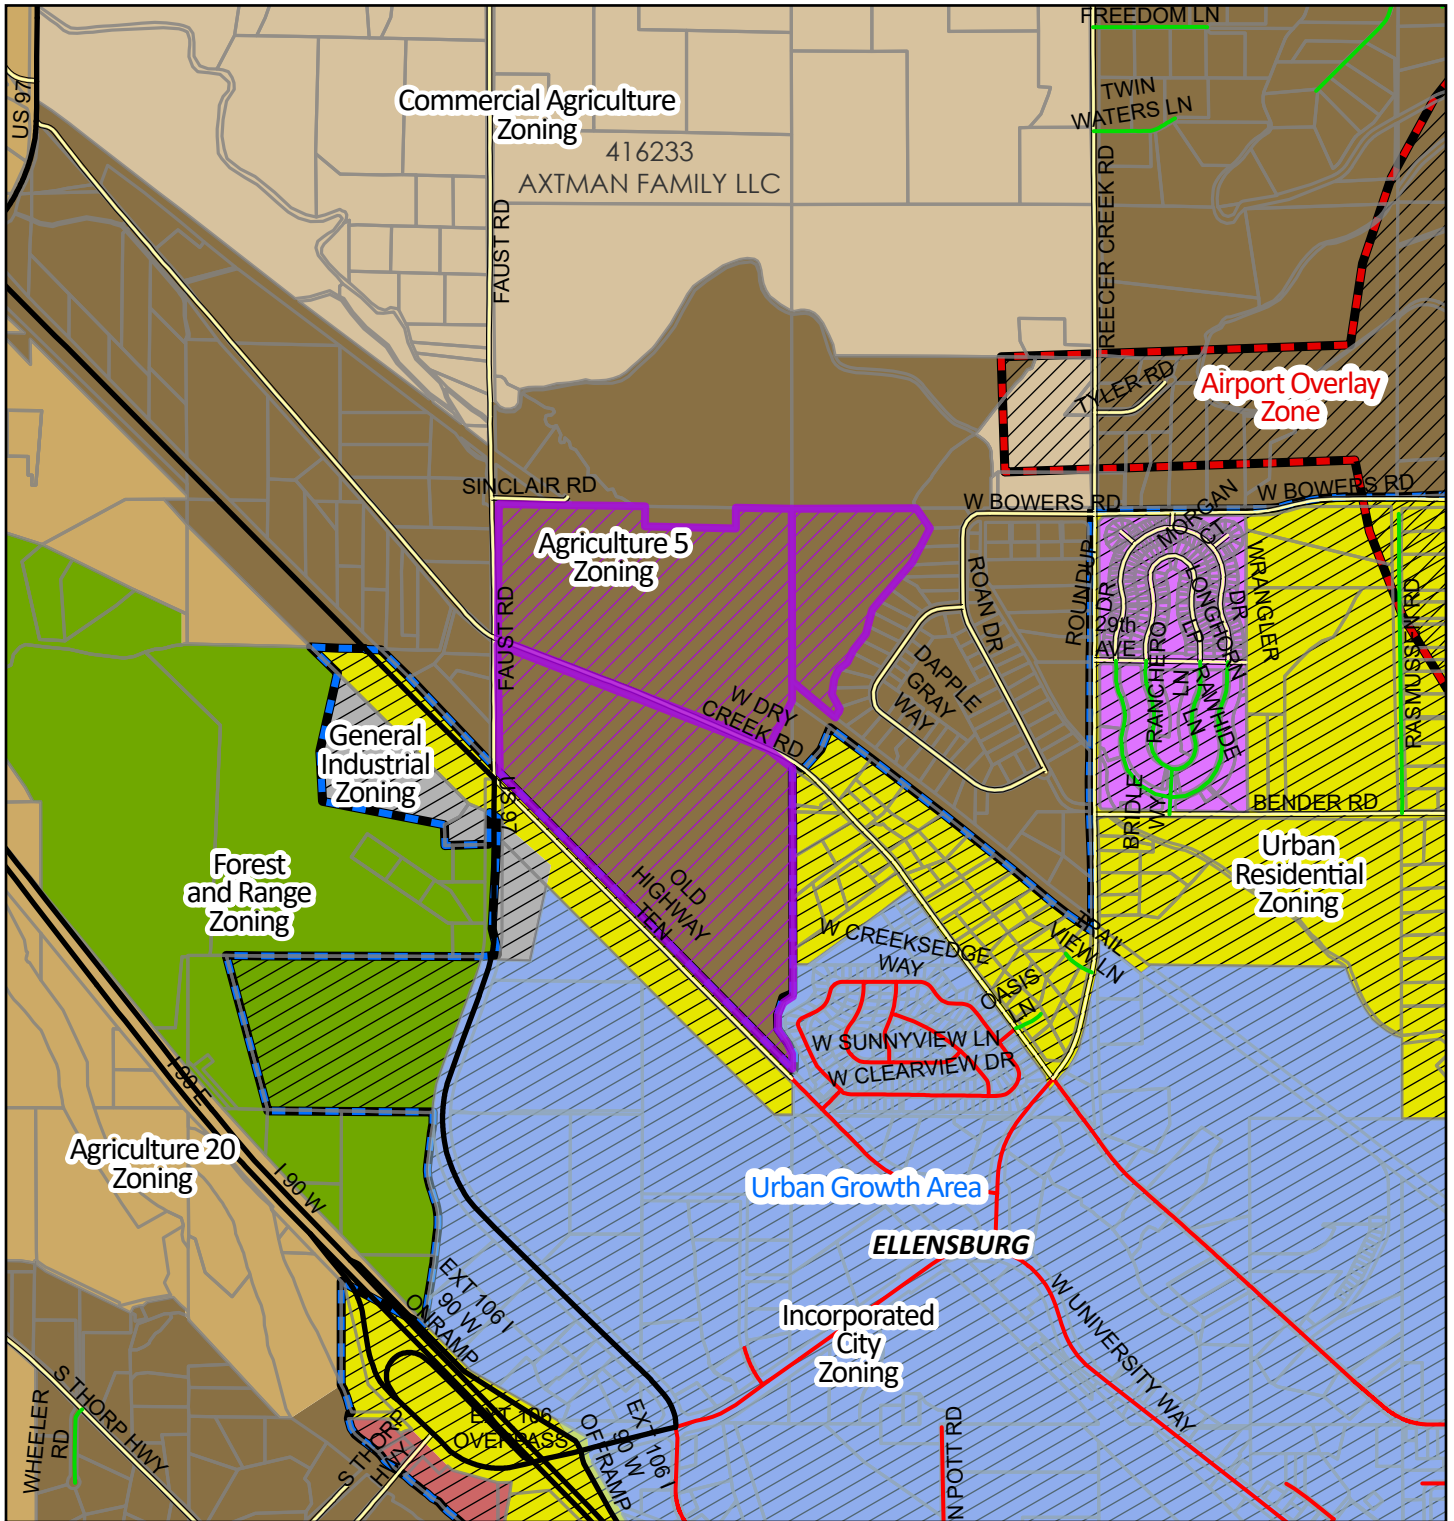

# BL-26-00004 Central WA Land Group

**Zoning**

**2026**

Coordinate System: NAD 1983 StatePlane Washington South FIPS 4602 Feet